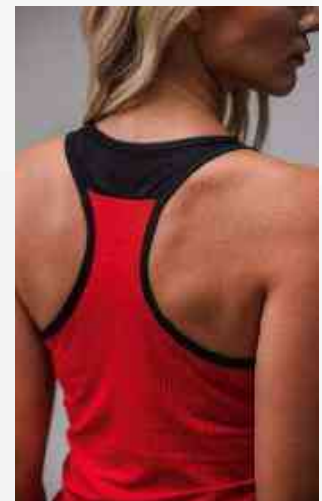

100 % polyester (recyclé)

♣ T. 34, 36, 38, 40, 42, 44

EUR 44,00*

CHANGE by erima DISPONIBLE JUSQU'À FIN 2027

CHANGE by erima PANTALON DE PRÉSENTATION

PREMIA
CMPT
TEAM

- Matière fonctionnelle légère et élastique pour une régulation de la température optimale
- Couleur « Noir » également disponible en taille courte et longue
- Empiècements en stretch latéraux pour une plus grande liberté de mouvement
- Cordon de serrage plus large avec bloc-corde
- Bords souples et fermeture éclair au bas des jambes
- Poches zippées latérales
- Sans doublure
- Femmes: Coupe spéciale femme