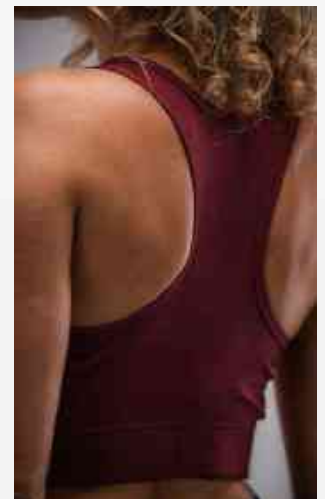

T&F WINGS BRA

- Matière régulant l'humidité
- Fort pourcentage de stretch pour une liberté de mouvement totale
- Bande élastique sous-poitrine pour un maintien parfait
- Coupe ergonomique avec dos nageur (Racerback)

NEW

80% polyester, 20% élasthanne

‡ T. 32, 34, 36, 38, 40

EUR 40,00*