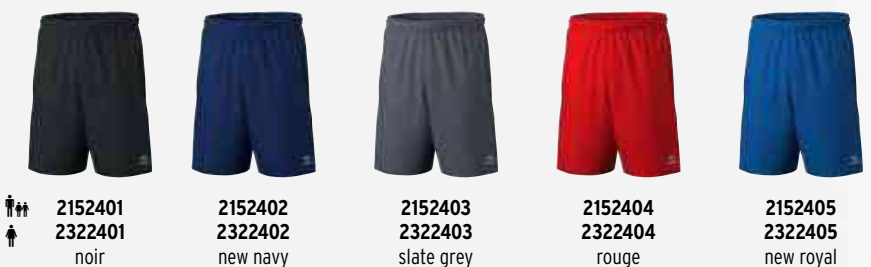

♂♂	2152401	2152402	2152403	2152404	2152405
♂	2322401	2322402	2322403	2322404	2322405
	noir	new navy	slate grey	rouge	new royal