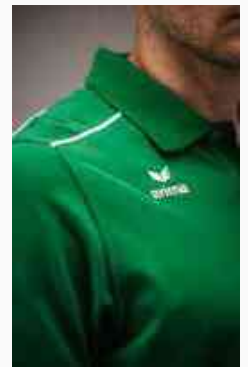

- Tissu piqué fin
- Coupe régulière
- Poignets côtelés avec bandes contrastées
- Passepoil de couleur contrastante sur l'avant et au dos
- Logo imprimé ton sur ton
- Fente courte sur le côté
- Adultes: Col polo avec boutonnrière à 3 boutons
- Femmes: Col polo avec boutonnrière à 4 boutons