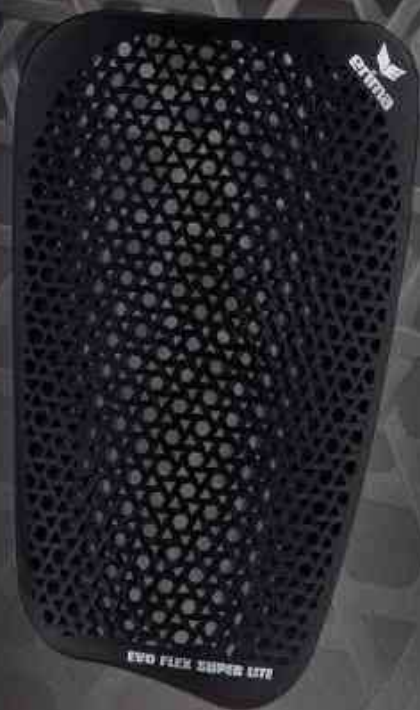

724101
divers

BAS ET PROTÈGE-TIBIAS

7212002
noir/or

7212401
noir/argent

EVO FLEX

PREMIA
CMPT
TEAM

- Amortissement maximal des chocs
- Coquille: Platine extrêmement flexible avec technologie HASG ERIMA
- Forme ergonomique
- Construction injectée sans couture
- Ventilation par des orifices de ventilation
- Intérieur agréable sur la peau
- Adapté au lave-linge
- Tube Socks incluses
- Fermeture: Fixation sur les Tube Socks